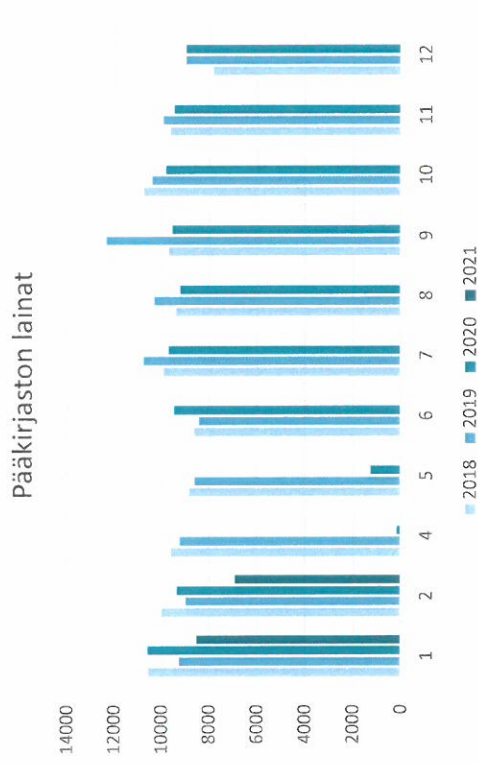

Kuukausitilastot 2021

Kirjasto oli kiinni poikkeusolojen vuoksi 5.2. - 19.2.2021.
Rajoitukset: enint. 10 asiakasta kerrallaan, autossa 1 asiakas kerrallaan alkaen 20.2.

Pääkirjasto	2018	2019	2020	2021
lainat				
Tammikuu	10551	9260	10572	8512
Heinäkkuu	9981	8972	9349	6915
Maaliskuu	10693	10092	7682	
Huhtikuu	9612	9241	182	
Toukokuu	8831	8605	1256	
Kesäkuu	8639	8417	9482	
Heinäkuu	9902	10763	9706	
Elokuu	9395	10310	9219	
Syyskuu	9701	12355	9561	
Lokakuu	10762	10413	9822	
Marraskuu	9633	9939	9474	
Joulukuu	7819	8993	8982	
Yhteensä	115519	117360	95287	

Pääkirjasto	2018	2019	2020	2021
kävijät				
Tammikuu	5051	4431	6284	1664
Heinäkkuu	4261	4454	4899	1737
Maaliskuu	4944	5034	2773	
Huhtikuu	4624	4352	0	
Toukokuu	4263	4337	531	
Kesäkuu	4016	3647	3137	
Heinäkuu	3993	4078	3631	
Elokuu	4500	3405	3206	
Syyskuu	4437	5017	3666	
Lokakuu	5648	4690	4663	
Marraskuu	5326	5119	4105	
Joulukuu	3841	4503	2593	
Yht:	54904	53067	39488	