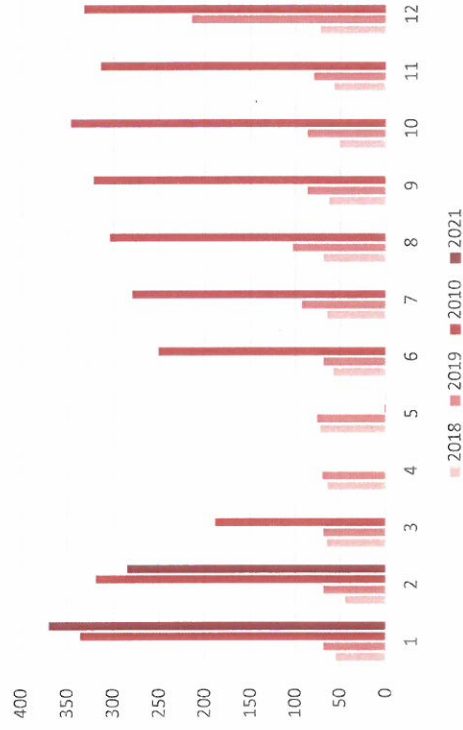

Omatoimialueen automaatin asiakkaat