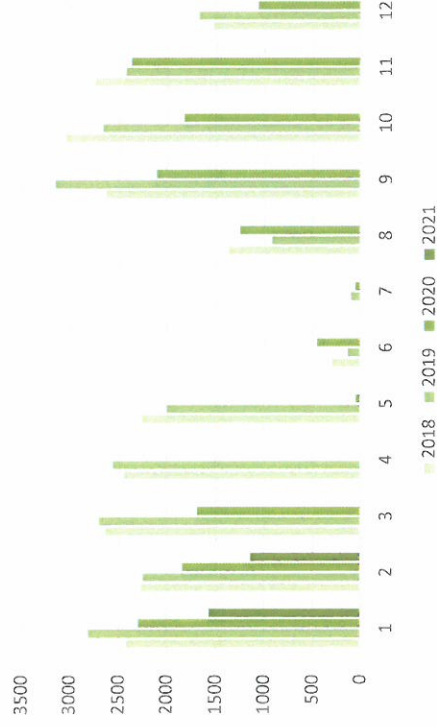

Kirjastoauto	2018	2019	2020	2021
lainat				
Tammikuu	2420	2811	2292	1565
Heinäkkuu	2270	2246	1840	1142
Maaliskuu	2638	2703	1686	
Huhtikuu	2448	2562	9	
Toukokuu	2262	1997	50	
Kesäkuu	300	136	456	
Heinäkuu	8	104	57	
Elokuu	1367	919	1252	
Syyskuu	2635	3158	2106	
Lokakuu	3049	2672	1822	
Marraskuu	2754	2428	2370	
Joulukuu	1525	1674	1060	
Yhteensä	23676	23410	15000	

Kirjastoauton lainat

Kirjastoauto	2018	2019	2020	2021
kävijät				
Tammikuu		922	865	447
Heinäkkuu		602	534	178
Maaliskuu		925	504	
Huhtikuu		724	0	
Toukokuu		630	0	
Kesäkuu		0	40	
Heinäkuu		0	0	
Elokuu		383	593	
Syyskuu		930	801	
Lokakuu		917	587	
Marraskuu		779	820	
Joulukuu		540	275	
Yhteensä	6 876	7352	5019