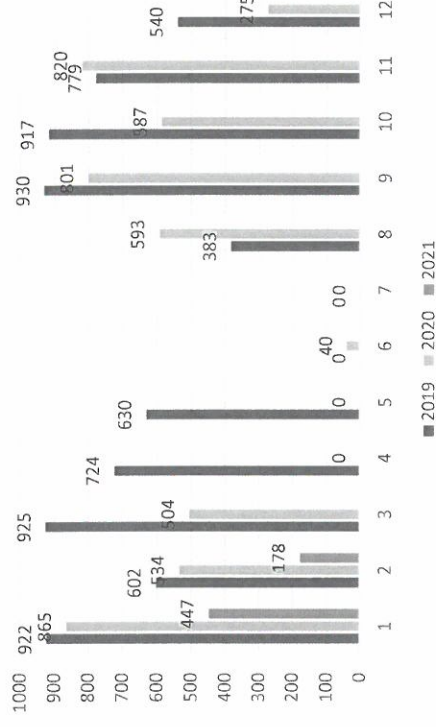

Kirjastoauton kävijät

2019 aloitettiin kuukausittainen seuranta, sitä ennen olantaperusteisesti Joulukuussa otettiin käyttöön asiakasmäärien rajoitukset, max 5 asiakasta kerrallaan