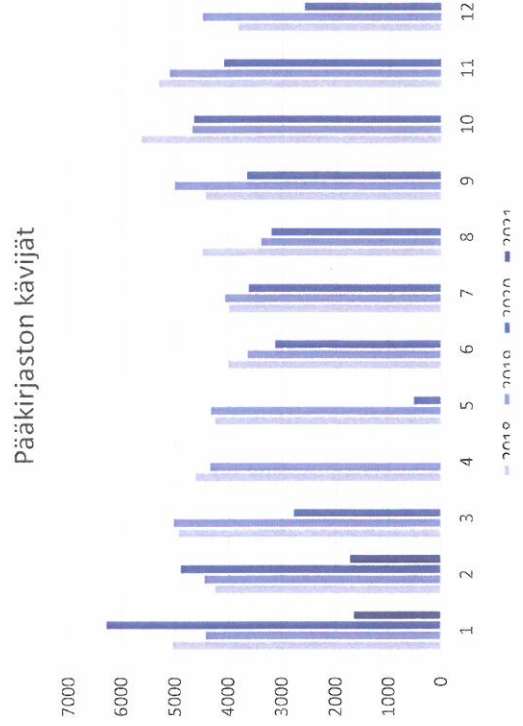

Kuukausitilastot 2021

Kirjasto oli kiinni poikkeusolojen vuoksi 5.2. - 19.2.2021.
Rajoitukset: enint. 10 asiakasta kerrallaan, autossa 1 asiakas kerrallaan alkaen 20.2.

Pääkirjasto	2018	2019	2020	2021
lainat				
Tammikuu	10551	9260	10572	8512
Heinäkkuu	9981	8972	9349	6915
Maaliskuu	10693	10092	7682	
Huhtikuu	9612	9241	182	
Toukokuu	8831	8605	1256	
Kesäkuu	8639	8417	9482	
Heinäkuu	9902	10763	9706	
Elokuu	9395	10310	9219	
Syyskuu	9701	12355	9561	
Lokakuu	10762	10413	9822	
Marraskuu	9633	9939	9474	
Joulukuu	7819	8993	8982	
Yhteensä	115519	117360	95287	

Pääkirjasto	2018	2019	2020	2021
kävijät				
Tammikuu	5051	4431	6284	1664
Heinäkkuu	4261	4454	4899	1737
Maaliskuu	4944	5034	2773	
Huhtikuu	4624	4352	0	
Toukokuu	4263	4337	531	
Kesäkuu	4016	3647	3137	
Heinäkuu	3993	4078	3631	
Elokuu	4500	3405	3206	
Syyskuu	4437	5017	3666	
Lokakuu	5648	4690	4663	
Marraskuu	5326	5119	4105	
Joulukuu	3841	4503	2593	
Yht:	54904	53067	39488	