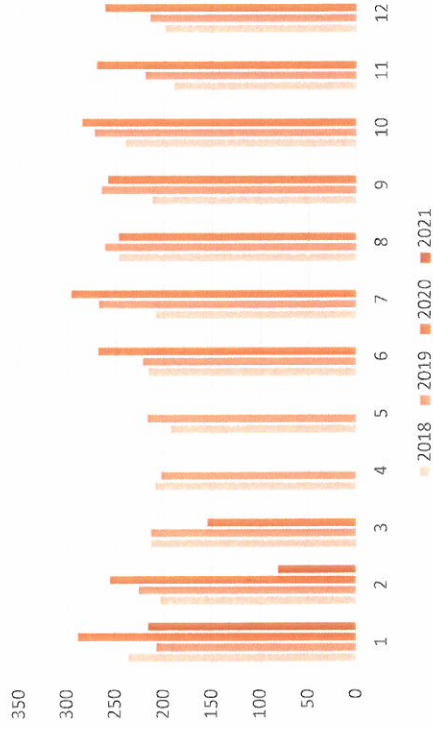

Kirjastosali	2018	2019	2020	2021
automaatti				
asiakkaat				
Tammikuu	237	208	289	217
Helmi	204	227	256	82
Maalis	214	214	155	
Huhti	210	203	0	
Touko	193	218	1	
Kesä	217	223	269	
Heinä	209	268	297	
Elo	248	262	248	
Syys	213	266	259	
Loka	241	273	286	
Marras	190	221	271	
Joulu	199	216	263	
Yhteensä	2575	2799	2594	

Kirjastosalin automaatin asiakkaat